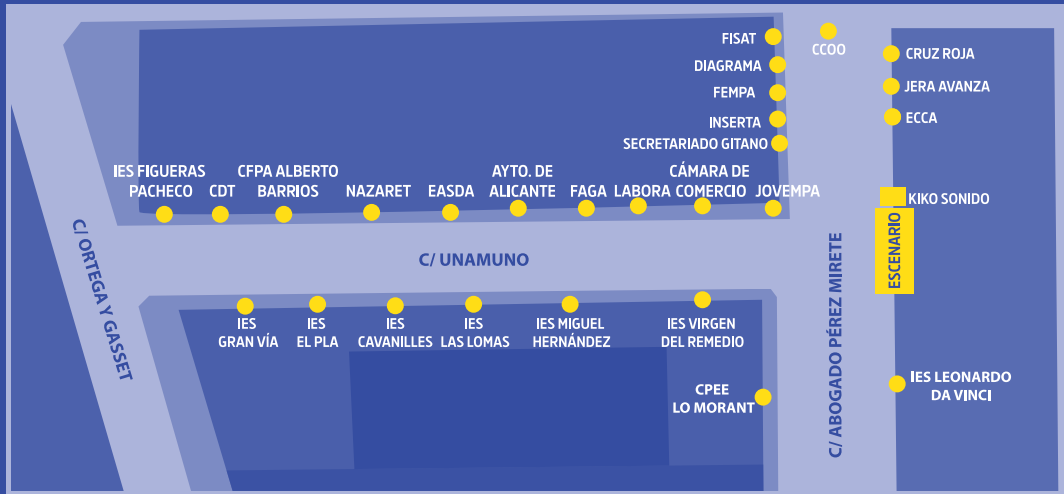

Alicante, camino al empleo

La feria tiene su origen en la mesa de trabajo del "Grupo Unamuno", y la inquietud por acercar la oferta formativa y el acceso al empleo de la ciudad de Alicante a todas las personas interesadas, con especial atención a los jóvenes; ya sean estudiantes, profesionales o trabajadores en activo o en búsqueda de empleo, y que quieran conocer a qué formación pueden acceder y qué recursos tienen a su disposición para mejorar su empleabilidad y sus posibilidades de encontrar empleo.

Esta feria cumple su 4ª edición y busca ser un referente para el acceso al mundo laboral.

Para ello ofrecemos esta **experiencia en vivo** donde podrás ponerte al día de la oferta educativa, formativa y laboral en Alicante, organizado por las concejalías de Juventud, Empleo y Coordinación de Proyectos.

En ella cuentas:

Con **stands informativos y demostraciones en vivo** a lo largo del recorrido y en el escenario: como, construcciones de hogueras, maquillaje, show-cooking, animación de calle, exposiciones de arte y artesanía, promoción de la salud, emergencias, energías renovables, montajes eléctricos, construcción civil, etc.

¡Te invitamos a recorrerla!

CENTROS EDUCATIVOS Y FORMATIVOS

IES LAS LOMAS

📍 C/ Baritono Paco Latorre, 1
☎ 965 936 585
✉ 03014460@edu.gva.es
🌐 www.ieslaslomas.es

- CFGM Peluquería y Cosmética Capilar
- CFGM Instalación y Amueblamiento
(único centro público que lo imparte en la provincia de Alicante)
- CFGS Técnico Artista Fallero y Construcción de Escenografía
(único en la provincia de Alicante).

IES VIRGEN DEL REMEDIO

📍 C/ Baronía de Polop, 8
☎ 965 936 510
✉ 03010119@edu.gva.es
🌐 https://portal.edu.gva.es/iesvremei

- Bachillerato de artes (Artes Plásticas y Escénicas-Musica),
- Familia profesional Agraria (FPB Agrojardinería, ciclo GM Jardinería y Floristería),
- Familia profesional Química (ciclo GM Laboratorio, ciclo GS Laboratorio de Análisis y Control de Calidad, ciclo GS Fabricación Productos Farmacéuticos, Biotecnológicos y Afines),
- Familia profesional Seguridad y Medio Ambiente (ciclo GS Química y Seguridad Ambiental) y
- Familia profesional Industrias Alimentarias (FPB panadería, ciclo GM Panadería y Repostería, ciclo GM Elaboración Productos Alimenticios, ciclo GS Procesos y Calidad Industria Alimentaria y Curso de Especialización de Panadería y Bollería Artesanales.)

EASDA. ISEACV

📍 Calle Clot, 12
☎ 965 937 030
✉ info@easda.es
🌐 www.easda.es

Máster: máster en arte y diseño para realidades extendidas y videojuegos
Estudios superiores de diseño: diseño de moda, diseño de interiores, diseño gráfico, diseño de producto
Ciclo formativo de GM: CFGM asistencia al producto gráfico interactivo
Ciclos formativos de GS: ilustración, gráfica publicitaria, proyectos y dirección de obras de decoración, cerámica artística

CEE LO MORANT

📍 C/ Pablo Neruda 7
☎ 965 937 020
✉ 03015324@edu.gva.es
🌐 https://portal.edu.gva.es/lomorant/

COLEGIO NAZARET

📍 C/ Calpe s/n
☎ 965 171 815
✉ sento@nazaretalicante.es
🌐 www.nazaretalicante.es

IES FIGUERAS PACHECO

📍 C/ Vicente Chávarri, 35
☎ 965936495
✉ fpdistancia.figuerspacheco@gmail.com
🌐 www.figuerspacheco.com

CENTRO DE FORMACIÓN DE PERSONAS ADULTAS PROFESOR ALBERTO BARRIOS

📍 Plz de las Escuelas, 5
☎ 966 478 680
✉ 03012891@edu.gva.es
🌐 https://portal.edu.gva.es/03012891/

- Formación reglada, para sacar el Graduado en Educación Secundaria.
- Pruebas externas, como las de Acceso a Ciclos de Nivel Superior y LABORA.
- Talleres de lenguas de diferentes niveles (Valencià, Español, Inglés y Francés) y clases de Competencia Digital.

IES LEONARDO DA VINCI

📍 Av. Baronía de Polop 12,
☎ 965 936 515
✉ mj.moramora@edu.gva.es
✉ c.gomezgonzalez@edu.gva.es
🌐 https://portal.edu.gva.es/iesleonardodavinci/

Grado de Carrocería, Automoción, ciclos de Sanidad, Seguridad y Medio Ambiente y Administración y Gestión.

CÁMARA DE COMERCIO

📍 Pza. Ruperto Chapí, 3
ALICANTE
☎ 965 148 655
🌐 www.camaralicante.com